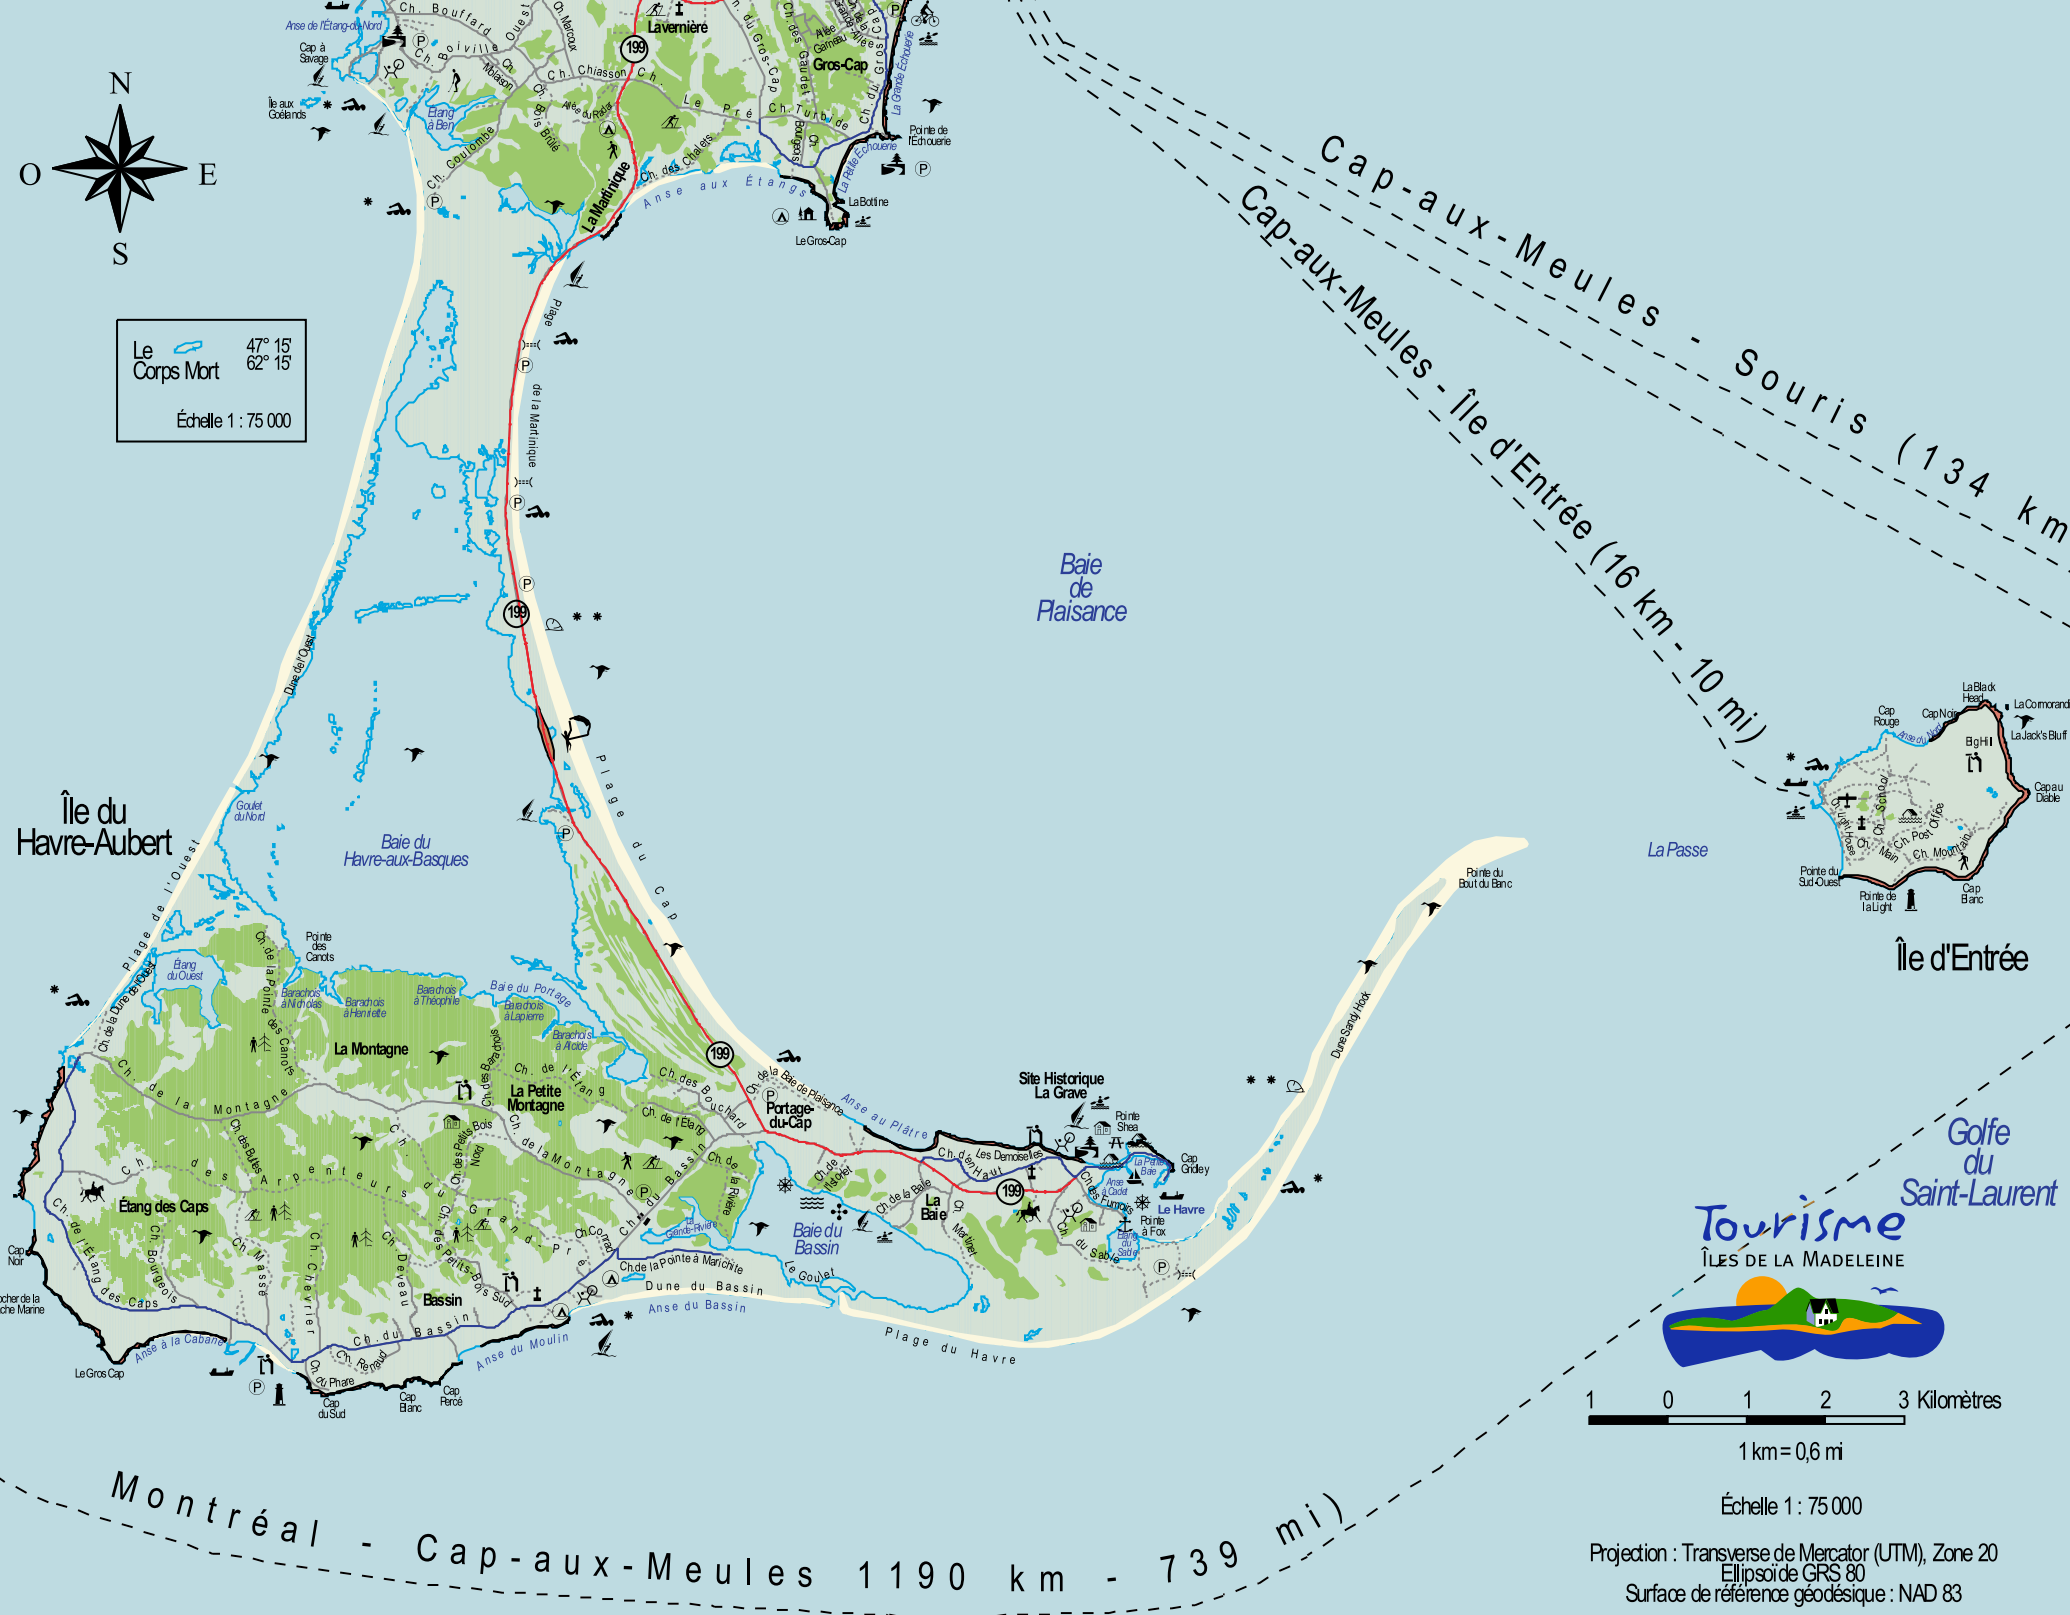

Le Corps Mort
47° 15'
62° 15'
Échelle 1 : 75 000

Cap-aux-Meules - Souris (134 km)
Cap-aux-Meules - Île d'Entrée (16 km - 10 mi)

La Passe
Île d'Entrée
Golfe du Saint-Laurent

1 0 1 2 3 Kilomètres

1 km = 0,6 mi

Échelle 1 : 75 000

Projection : Transverse de Mercator (UTM), Zone 20
Ellipsoïde GRS 80
Surface de référence géodésique : NAD 83

Montréal - Cap-aux-Meules 1190 km - 739 mi)